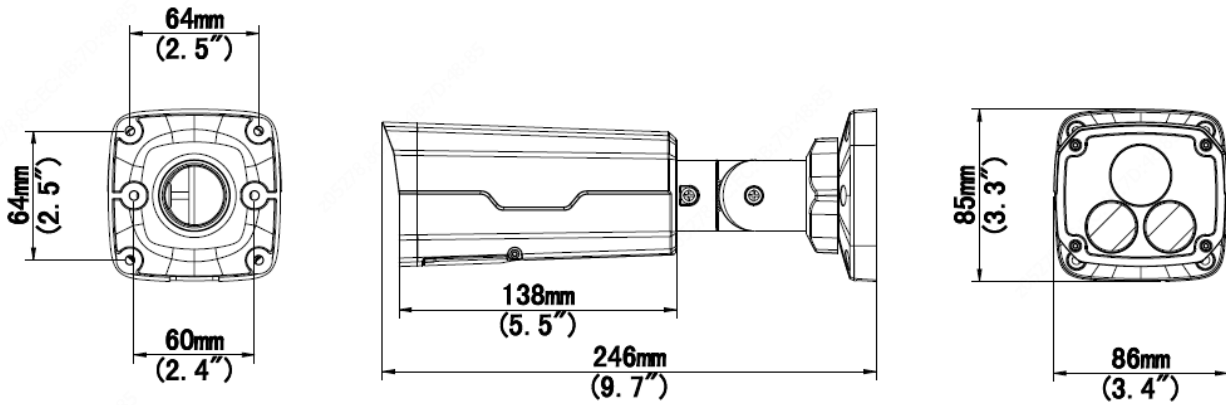

5MP HD Intelligent ColorHunter 고정형 블릿 네트워크 카메라

IPC2225SE-DF40(60)K-WL-I0

주요 특징

- 고화질 이미지(5MP, 1/2.7" CMOS 센서 사용)
- 5MP (2880*1620)@30/25fps; 4MP (2560*1440)@30/25fps; 3MP (2304*1296)@30/25fps; 2MP (1920*1080)@30/25fps;
- Ultra 265, H.265, H.264, MJPEG
- 24 시간 풀컬러 이미지를 보장하는 Color Hunter 기술
- 120dB True WDR 기술로 강한 빛이 있는 곳에서도 선명한 이미지 구현
- 9:16 복도 모드 지원
- 알람: 1 입력/1 출력, 오디오: 1 입력/1 출력
- 256G micro SD 카드 지원
- IK10 파손 방지 및 IP67 보호
- PoE 전원 공급 지원

사양

		IPC2225SE-DF40K-WL-I0	IPC2225SE-DF60K-WL-I0		
카메라					
센서	1/2.7", 5.0 메가픽셀, 프로그레시브 스캔, CMOS				
최소 조도	컬러: 0.001Lux(F1.0, AGC 켜짐)				
셔터	자동/수동, 1 초 ~ 1/100000 초				
조정 각도	팬: 0° ~ 360°	틸트: 0° ~ 90°		회전: 0° ~ 360°	
WDR	120dB				
S/N	>56dB				
렌즈					
렌즈	4.0mm@F1.0		6.0mm@F1.0		
화각(수평)	80.2°		53.4°		
화각(수직)	43.0°		29.2°		
화각(대각선)	94.7°		61.6°		
DORI					
DORI 거리	렌즈(mm)	감지(m)	관찰(m)	인식(m)	식별(m)
	4.0	90.0	36.0	18.0	9.0
	6.0	135.0	54.0	27.0	13.5
조명					
LED 거리	최대 30m(98ft)				
LED 번호	2				
LED 켜짐/꺼짐 컨트롤	자동/수동				
비디오					
비디오 압축	Ultra 265, H.265, H.264, MJPEG				
H.264 압축방식	저(압축), 중(압축), 고(압축)				
프레임 속도	메인 스트림: 5MP(2880*1620), 최대 30fps; 4MP(2560*1440), 최대 30fps; 3MP(2304*1296), 최대 30fps; 2MP(1920*1080), 최대 30fps; 720P(1280*720), 최대 30fps 서브 스트림: 720P(1280*720), 최대 30fps; D1(720*576), 최대 30fps; 640*360, 최대 30fps; 서드 스트림: D1(720 x 576), 최대 30fps; 640 x 360, 최대 30fps; 2CIF(704 x 288), 최대 30fps; CIF(352 x 288), 최대 30fps;				
비디오 비트 레이트	128Kbps ~ 16Mbps				
U-Code	지원				
ROI	최대 8 개의 영역				
비디오 스트림	3 가지 스트림				
OSD	최대 8 개의 OSD				
사생활 보호	최대 4 개의 영역				
이미지					
화이트 밸런스	자동/야외/미세조정/나트륨 램프/잠김/자동 2				
이미지 설정	웹 브라우저에서 조정 가능한 이미지 회전, 밝기, 채도, 대비, 선명도, 게인				
디지털 노이즈 제거	2D/3D DNR				
스마트 조도	지원				
이미지 회전	정상/수직/수평/180°/90°시계방향/90°반시계방향				
왜곡 보정	해당 사항 없음				
HLC	지원				

사이즈(가로×세로×높이)	246×86×85mm(9.7"×3.4"×3.3")
무게	0.92kg(2.02lb)
소재	메탈
작업 환경	-30°C ~ 60°C(-22°F ~ 140°F), 습도: ≤95% RH(비응축)
보관 환경	-30°C ~ 60°C(-22°F ~ 140°F), 습도: ≤95% RH(비응축)
서지 보호	4KV
초기화 버튼	해당 사항 없음

사이즈

액세서리